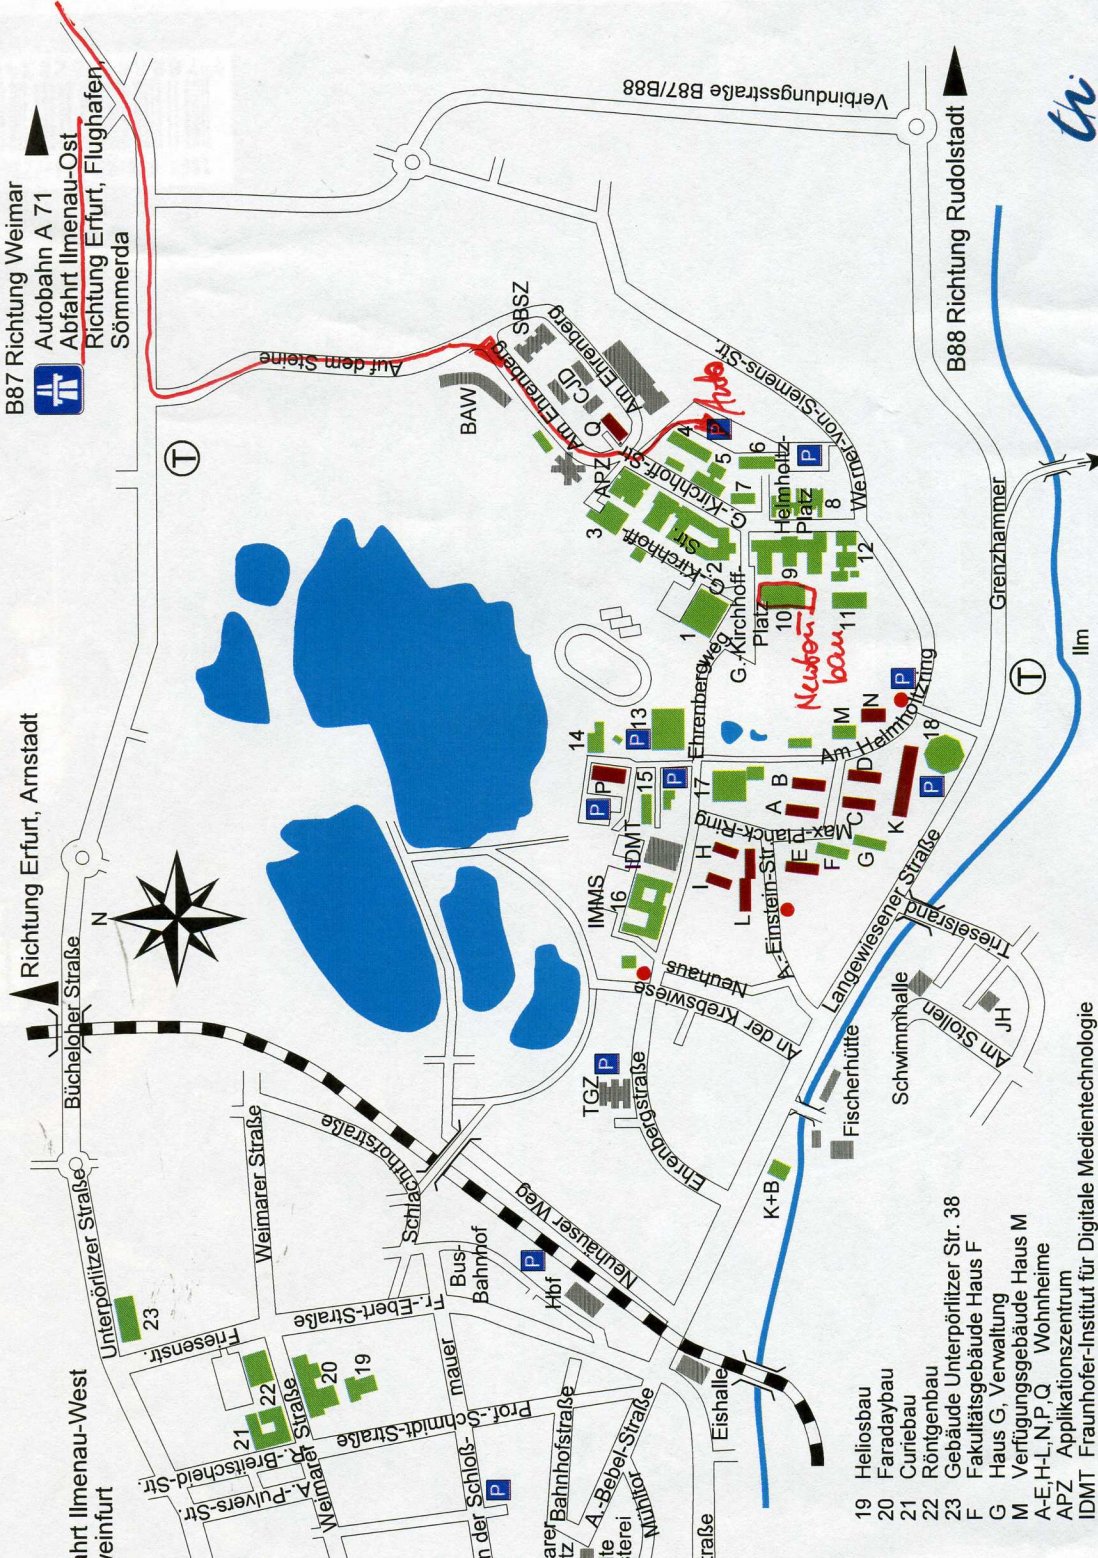

B87 Richtung Weimar  
 Autobahn A 71  
 Abfahrt Ilmenau-Ost  
 Richtung Erfurt, Flughafen,  
 Sommerda

Richtung Erfurt, Arnstadt  
 Buchelohr Straße

Richtung Ilmenau-West  
 weimfurt

Verbindungsstraße B87/B88

B88 Richtung Rudolstadt

- 19 Heliosbau
- 20 Faradaybau
- 21 Curiebau
- 22 Röntgenbau
- 23 Gebäude Unterpöplitzer Str. 38
- F Fakultätsgebäude Haus F
- G Haus G, Verwaltung
- M Verfüigungsgebäude Haus M
- A-E, H-L, N, P, Q Wohnheime
- APZ Applikationszentrum
- IDMT Fraunhofer-Institut für Digitale Medientechnologie